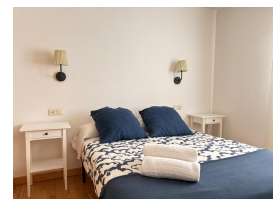

B PIRINEOS

alquiler vacacional | inmobiliaria

Datos generales

Tipo de inmueble: **Apartamento** m2: **45**
m2 parcela: **0** Tipo de piscina:
Vistas: **Vistas a montaña**

Características

Número de habitaciones: Aseos: **0** Baños con bañera: **1**
1
Baños con ducha: **0** Camas de matrimonio: **1** Camas individuales: **0**
Camas con literas: **0** Cunas: **0** Sofás camas: **1**
Tipo de cocina:

Otras características

Balcón Ascensor

Equipamiento

typology_id	Calefacción	Armarios empotrados
basic_elements	Equipamiento de cocina	Horno
Microondas	Cafetera	Nevera
Lavadora	Plancha	Cobertura móvil
TV	Tostadora	hair_dryer
Información turística