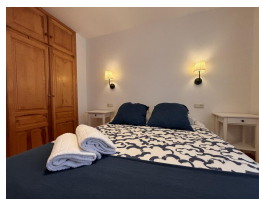

B PIRINEOS

alquiler vacacional | inmobiliaria

Datos generales

Tipo de inmueble: **Apartamento** m2: **45**
m2 parcela: **0** Tipo de piscina:
Vistas: **Vistas a montaña**

Características

Número de habitaciones: Aseos: **0** Baños con bañera: **1**
1
Baños con ducha: **0** Camas de matrimonio: **1** Camas individuales: **0**
Camas con literas: **0** Cunas: **0** Sofás camas: **1**
Tipo de cocina:

Otras características

Balcón Ascensor

Equipamiento

typology_id	Calefacción	Armarios empotrados
basic_elements	Equipamiento de cocina	Horno
Microondas	Cafetera	Nevera
Lavadora	Plancha	Cobertura móvil
TV	Tostadora	hair_dryer
Información turística