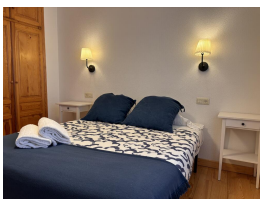

B PIRINEOS

alquiler vacacional | inmobiliaria

Datos generales

Tipo de inmueble: **Apartamento** m2: **45**
m2 parcela: **0** Tipo de piscina:
Vistas: **Vistas a montaña**

Características

Número de habitaciones: Aseos: **0** Baños con bañera: **1**
1
Baños con ducha: **0** Camas de matrimonio: **1** Camas individuales: **0**
Camas con literas: **0** Cunas: **0** Sofás camas: **1**
Tipo de cocina:

Otras características

Balcón Ascensor

Equipamiento

typology_id	Calefacción	Armarios empotrados
basic_elements	Equipamiento de cocina	Horno
Microondas	Cafetera	Nevera
Lavadora	Plancha	Cobertura móvil
TV	Tostadora	hair_dryer
Información turística