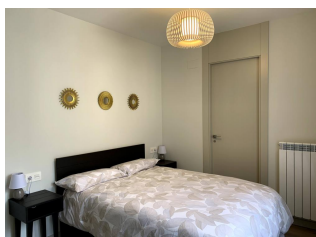

B PIRINEOS

alquiler vacacional | inmobiliaria

Datos generales

Tipo de inmueble: **Apartamento**   m2: **0**   m2 parcela: **0**
Distancia de la playa: Año de construcción:
Tipo de piscina: Vistas: **Vistas a montaña**

Características

Número de habitaciones: **2**   Aseos: **0**   Baños con bañera: **0**
Baños con ducha: **2**   Camas de matrimonio: **1**   Camas individuales: **0**
Camas con literas: **1**   Cunas: **0**   Sofás camas: **0**
Tipo de cocina:

Otras características

Balcón   Garaje

Equipamiento

Armarios empotrados   Equipamiento de cocina   Lavavajillas
Horno   Microondas   Cafetera
Lavadora   Cobertura móvil   TV
Trastero   Información turística