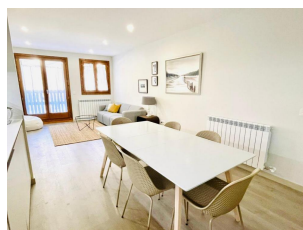

BPIRINEOS

alquiler vacacional | inmobiliaria

Datos generales

Tipo de inmueble: **Apartamento**   m2: **90**   m2 parcela: **0**
Distancia de la playa: Año de construcción:
Tipo de piscina: Vistas: **Vistas a montaña**

Características

Número de habitaciones: **3**   Aseos: **0**   Baños con bañera: **0**
Baños con ducha: **2**   Camas de matrimonio: **1**   Camas individuales: **4**
Camas con literas: **0**   Cunas: **0**   Sofás camas: **0**
Tipo de cocina:

Otras características

Balcón   Ascensor   Garaje

Equipamiento

Calefacción   Armarios empotrados   Equipamiento de cocina
Lavavajillas   Horno   Microondas
Cafetera   Nevera   Lavadora
Cobertura móvil   TV   Wifi gratis
Tostadora   Información turística