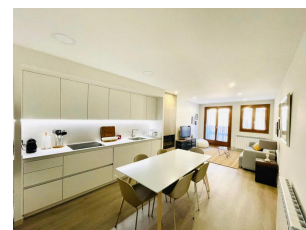

BPIRINEOS

alquiler vacacional | inmobiliaria

Datos generales

Tipo de inmueble: **Apartamento**   m2: **90**   m2 parcela: **0**
Distancia de la playa: Año de construcción:
Tipo de piscina: Vistas: **Vistas a montaña**

Características

Número de habitaciones: **3**   Aseos: **0**   Baños con bañera: **0**
Baños con ducha: **2**   Camas de matrimonio: **1**   Camas individuales: **4**
Camas con literas: **0**   Cunas: **0**   Sofás camas: **0**
Tipo de cocina:

Otras características

Balcón   Ascensor   Garaje

Equipamiento

Calefacción   Armarios empotrados   Equipamiento de cocina
Lavavajillas   Horno   Microondas
Cafetera   Nevera   Lavadora
Cobertura móvil   TV   Wifi gratis
Tostadora   Información turística