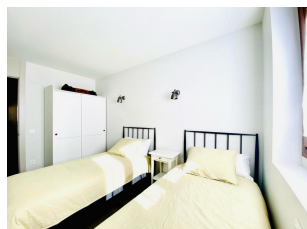

BPIRINEOS

alquiler vacacional | inmobiliaria

Datos generales

Tipo de inmueble: **Apartamento**   m2: **90**   m2 parcela: **0**
Distancia de la playa: Año de construcción:
Tipo de piscina: Vistas: **Vistas a montaña**

Características

Número de habitaciones: **3**   Aseos: **0**   Baños con bañera: **0**
Baños con ducha: **2**   Camas de matrimonio: **1**   Camas individuales: **4**
Camas con literas: **0**   Cunas: **0**   Sofás camas: **0**
Tipo de cocina:

Otras características

Balcón   Ascensor   Garaje

Equipamiento

Calefacción   Armarios empotrados   Equipamiento de cocina
Lavavajillas   Horno   Microondas
Cafetera   Nevera   Lavadora
Cobertura móvil   TV   Wifi gratis
Tostadora   Información turística