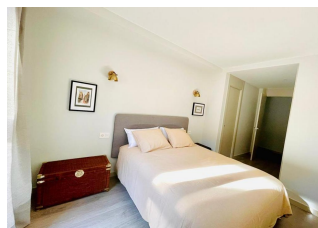

BPIRINEOS

alquiler vacacional | inmobiliaria

Datos generales

Tipo de inmueble: **Apartamento**   m2: **90**   m2 parcela: **0**
Distancia de la playa: Año de construcción:
Tipo de piscina: Vistas: **Vistas a montaña**

Características

Número de habitaciones: **3**   Aseos: **0**   Baños con bañera: **0**
Baños con ducha: **2**   Camas de matrimonio: **1**   Camas individuales: **4**
Camas con literas: **0**   Cunas: **0**   Sofás camas: **0**
Tipo de cocina:

Otras características

Balcón   Ascensor   Garaje

Equipamiento

Calefacción   Armarios empotrados   Equipamiento de cocina
Lavavajillas   Horno   Microondas
Cafetera   Nevera   Lavadora
Cobertura móvil   TV   Wifi gratis
Tostadora   Información turística