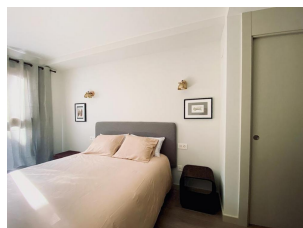

BPIRINEOS

alquiler vacacional | inmobiliaria

Datos generales

Tipo de inmueble: **Apartamento**   m2: **90**   m2 parcela: **0**
Distancia de la playa: Año de construcción:
Tipo de piscina: Vistas: **Vistas a montaña**

Características

Número de habitaciones: **3**   Aseos: **0**   Baños con bañera: **0**
Baños con ducha: **2**   Camas de matrimonio: **1**   Camas individuales: **4**
Camas con literas: **0**   Cunas: **0**   Sofás camas: **0**
Tipo de cocina:

Otras características

Balcón   Ascensor   Garaje

Equipamiento

Calefacción   Armarios empotrados   Equipamiento de cocina
Lavavajillas   Horno   Microondas
Cafetera   Nevera   Lavadora
Cobertura móvil   TV   Wifi gratis
Tostadora   Información turística