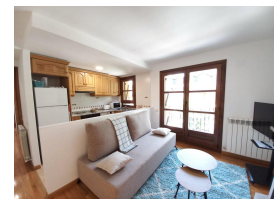

B PIRINEOS

alquiler vacacional | inmobiliaria

Ref: 00095 Parque Los Tilos 1 BENASQUE

AT-HU-1174

DESCRIPCIÓN

Bonito y acogedor apartamento en la zona más céntrica de Benasque. Consta de una habitación con cama de matrimonio y otra habitación con capacidad para dos personas, salón, comedor, cocina y un baño completo con bañera.

Otras características

Balcón Ascensor Aparcamiento
Garaje

Equipamiento

typology_id Calefacción Armarios empotrados
basic_elements Equipamiento de cocina Horno
Microondas Cafetera Lavadora
Cobertura móvil TV Tostadora
Batidora hair_dryer Información turística