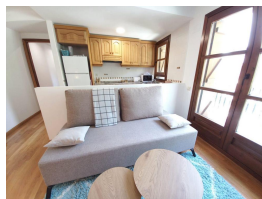

B PIRINEOS

alquiler vacacional | inmobiliaria

Ref: 00095 Parque Los Tilos 1 BENASQUE

AT-HU-1174

DESCRIPCIÓN

Bonito y acogedor apartamento en la zona más céntrica de Benasque. Consta de una habitación con cama de matrimonio y otra habitación con capacidad para dos personas, salón, comedor, cocina y un baño completo con bañera.

Otras características

Balcón Ascensor Aparcamiento
Garaje

Equipamiento

typology_id Calefacción Armarios empotrados
basic_elements Equipamiento de cocina Horno
Microondas Cafetera Lavadora
Cobertura móvil TV Tostadora
Batidora hair_dryer Información turística