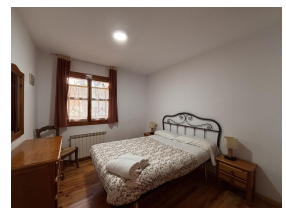

B PIRINEOS

alquiler vacacional | inmobiliaria

Datos generales

Tipo de inmueble: **Apartamento** m2: **60**
m2 parcela: **0** Tipo de piscina:
Vistas: **Vista al mar**

Características

Número de habitaciones: Aseos: **0** Baños con bañera: **2**
3
Baños con ducha: **0** Camas de matrimonio: **1** Camas individuales: **4**
Camas con literas: **0** Cunas: **0** Sofás camas: **0**
Tipo de cocina: **Cocina independiente**

Otras características

Ascensor Garaje

Equipamiento

typology_id	Calefacción	basic_elements
Equipamiento de cocina	Lavavajillas	Horno
Microondas	Cafetera	Nevera
Lavadora	Cobertura móvil	TV
Tostadora	hair_dryer	Información turística