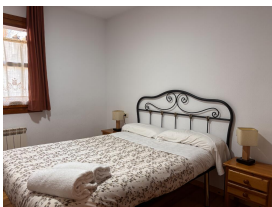

B PIRINEOS

alquiler vacacional | inmobiliaria

Datos generales

Tipo de inmueble: **Apartamento** m2: **60**
m2 parcela: **0** Tipo de piscina:
Vistas: **Vista al mar**

Características

Número de habitaciones: Aseos: **0** Baños con bañera: **2**
3
Baños con ducha: **0** Camas de matrimonio: **1** Camas individuales: **4**
Camas con literas: **0** Cunas: **0** Sofás camas: **0**
Tipo de cocina: **Cocina independiente**

Otras características

Ascensor Garaje

Equipamiento

typology_id	Calefacción	basic_elements
Equipamiento de cocina	Lavavajillas	Horno
Microondas	Cafetera	Nevera
Lavadora	Cobertura móvil	TV
Tostadora	hair_dryer	Información turística