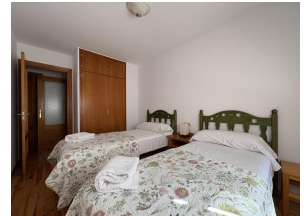

B PIRINEOS

alquiler vacacional | inmobiliaria

Datos generales

Tipo de inmueble: **Apartamento** m2: **55**
m2 parcela: **0** Tipo de piscina:
Vistas: **Vista de calle**

Características

Número de habitaciones: Aseos: **1** Baños con bañera: **1**
2
Baños con ducha: **0** Camas de matrimonio: **0** Camas individuales: **4**
Camas con literas: **0** Cunas: **0** Sofás camas: **0**
Tipo de cocina: **Cocina americana**

Otras características

Equipamiento

typology_id	Calefacción	basic_elements
Equipamiento de cocina	Horno	Microondas
Cafetera	Nevera	Lavadora
Cobertura móvil	TV	Tostadora
Información turística