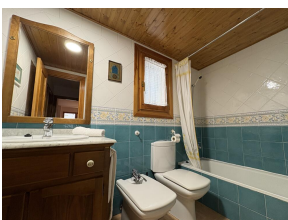

B PIRINEOS

alquiler vacacional | inmobiliaria

Ref: 00137 El Molino

BENASQUE

VU-HU-15-139

DESCRIPCIÓN

CÓMODO apartamento en el corazón de Benasque. Disfruta de este acogedor bajo ideal para familias o amigos. Cuenta con dos habitaciones con camas individuales, un baño completo con bañera y un aseo adicional para mayor comodidad. Perfecta ubicación para explorar la naturaleza y la vida del valle. ¡Te sentirás como en casa!

B PIRINEOS

alquiler vacacional | inmobiliaria

Datos generales

Tipo de inmueble: **Apartamento** m2: **55**
m2 parcela: **0** Tipo de piscina:
Vistas: **Vista de calle**

Características

Número de habitaciones: Aseos: **1** Baños con bañera: **1**
2
Baños con ducha: **0** Camas de matrimonio: **0** Camas individuales: **4**
Camas con literas: **0** Cunas: **0** Sofás camas: **0**
Tipo de cocina: **Cocina americana**

Otras características

Equipamiento

typology_id	Calefacción	basic_elements
Equipamiento de cocina	Horno	Microondas
Cafetera	Nevera	Lavadora
Cobertura móvil	TV	Tostadora
Información turística		

BPIRINEOS

alquiler vacacional | inmobiliaria